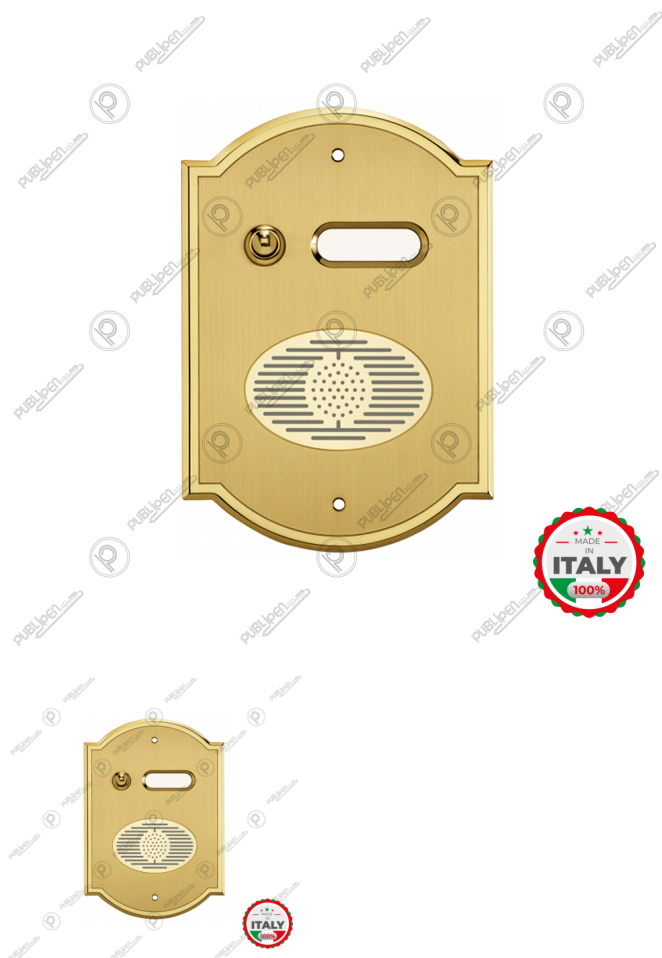

## Citofono CT03

Pulsantiera in ottone con 3 pulsanti e asola per incisione

Valutazione: Nessuna valutazione  
[Fai una domanda su questo prodotto](#)

### Descrizione

Pulsantiera in ottone satinato bordo lucido e griglia traforata su piastra con 3 pulsanti e asola in opalino per incisione nomi.

Misura 150x270mm Spessore 3mm

Elettronica non inclusa.

**Recensioni**